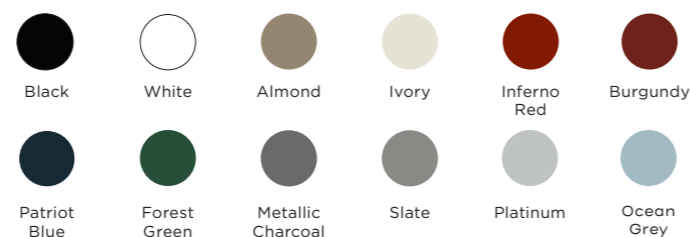

FARBOPTIONEN: